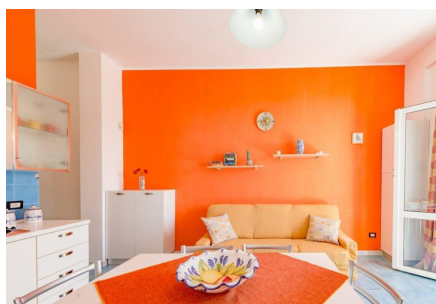

Appartamento Lux Superior

Il nostro appartamento Lumia Lux si trova a pochi passi dalla spiaggia, basta attraversare la stradina davanti alla casa e scendere una scala ombreggiata dalle piante, per raggiungere una delle più belle spiagge di Sciacca quella di Lumia che con il suo paesaggio tipicamente di macchina mediterranea vi farà sentire veramente in vacanze.

L'appartamento è stato concepito per trascorrere una vacanza comoda e rilassante, sentendosi a casa propria e per questo abbiamo cercato di attrezzarlo in maniera particolare, la cucina ha frigo grande con congelatore, forno microonde, tostapane, asse e ferro da stiro e altri attrezzi e utensili che rendono la vita più facile come anche l'accesso gratuito a WI-FI.

L'ampio terrazzo privato è attrezzato con tavolo sedie e sdraio che permette di mangiare all'aperto e godersi un panorama indimenticabile dall'alba al tramonto. Gli appartamenti Lumia Lux sono due e si trovano al piano rialzato e dispone di un'area attrezzata comune con barbecue davanti alla casa e posto auto privato.

Gli appartamenti sono così composti:

- 1 camera matrimoniale con ventilatore a pale al tetto e zanzariere alle finestre
- 1 camera con due letti bassi o letto a castello con zanzariera alle finestre
- 1 soggiorno con divano letto TV, angolo cottura con microonde, asse e ferro da stiro e climatizzatore
- 1 bagno con doccia con asciugacapelli
- 1 terrazza attrezzata con ombrellone tavolo, sedie e 2 sdraio