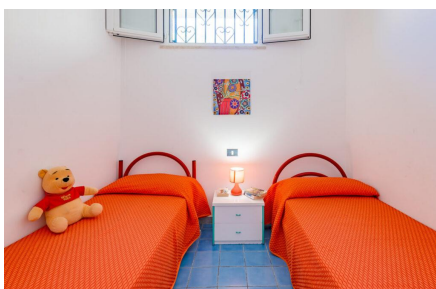

Appartamento Lux Superior

Il nostro appartamento Lumia Lux si trova a pochi passi dalla spiaggia, basta attraversare la stradina davanti alla casa e scendere una scala ombreggiata dalle piante, per raggiungere una delle più belle spiagge di Sciacca quella di Lumia che con il suo paesaggio tipicamente di macchina mediterranea vi farà sentire veramente in vacanze.

L'appartamento è stato concepito per trascorrere una vacanza comoda e rilassante, sentendosi a casa propria e per questo abbiamo cercato di attrezzarlo in maniera particolare, la cucina ha frigo grande con congelatore, forno microonde, tostapane, asse e ferro da stiro e altri attrezzi e utensili che rendono la vita più facile come anche l'accesso gratuito a WI-FI.

L'ampio terrazzo privato è attrezzato con tavolo sedie e sdraio che permette di mangiare all'aperto e godersi un panorama indimenticabile dall'alba al tramonto. Gli appartamenti Lumia Lux sono due e si trovano al piano rialzato e dispone di un'area attrezzata comune con barbecue davanti alla casa e posto auto privato.

Gli appartamenti sono così composti:

- 1 camera matrimoniale con ventilatore a pale al tetto e zanzariere alle finestre
- 1 camera con due letti bassi o letto a castello con zanzariera alle finestre
- 1 soggiorno con divano letto TV, angolo cottura con microonde, asse e ferro da stiro e climatizzatore
- 1 bagno con doccia con asciugacapelli
- 1 terrazza attrezzata con ombrellone tavolo, sedie e 2 sdraio