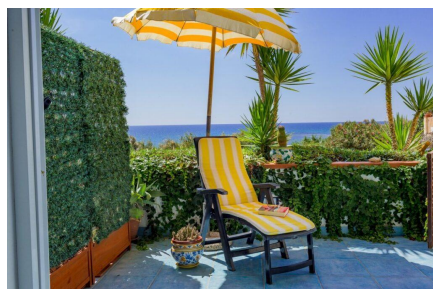

Appartamento Lux Superior

Il nostro appartamento Lumia Lux si trova a pochi passi dalla spiaggia, basta attraversare la stradina davanti alla casa e scendere una scala ombreggiata dalle piante, per raggiungere una delle più belle spiagge di Sciacca quella di Lumia che con il suo paesaggio tipicamente di macchina mediterranea vi farà sentire veramente in vacanze.

L'ampio terrazzo privato è attrezzato con tavolo sedie e sdraio che permette di mangiare all'aperto e godersi un panorama indimenticabile dall'alba al tramonto. Gli appartamenti Lumia Lux sono due e si trovano al piano rialzato e dispone di un'area attrezzata comune con barbecue davanti alla casa e posto auto privato.