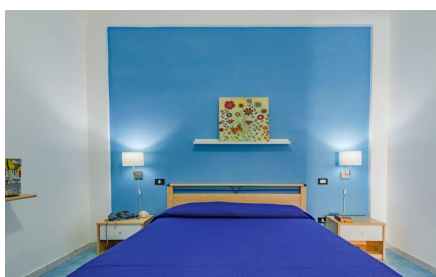

Appartamento Lux Superior

Il nostro appartamento Lumia Lux si trova a pochi passi dalla spiaggia, basta attraversare la stradina davanti alla casa e scendere una scala ombreggiata dalle piante, per raggiungere una delle più belle spiagge di Sciacca quella di Lumia che con il suo paesaggio tipicamente di macchina mediterranea vi farà sentire veramente in vacanze.

L'appartamento è stato concepito per trascorrere una vacanza comoda e rilassante, sentendosi a casa propria e per questo abbiamo cercato di attrezzarlo in maniera particolare, la cucina ha frigo grande con congelatore, forno microonde, tostapane, asse e ferro da stiro e altri attrezzi e utensili che rendono la vita più facile come anche l'accesso gratuito a WI-FI.

L'ampio terrazzo privato è attrezzato con tavolo sedie e sdraio che permette di mangiare all'aperto e godersi un panorama indimenticabile dall'alba al tramonto. Gli appartamenti Lumia Lux sono due e si trovano al piano rialzato e dispone di un'area attrezzata comune con barbecue davanti alla casa e posto auto privato.

Gli appartamenti sono così composti:

- 1 camera matrimoniale con ventilatore a pale al tetto e zanzariere alle finestre
- 1 camera con due letti bassi o letto a castello con zanzariera alle finestre
- 1 soggiorno con divano letto TV, angolo cottura con microonde, asse e ferro da stiro e climatizzatore
- 1 bagno con doccia con asciugacapelli
- 1 terrazza attrezzata con ombrellone tavolo, sedie e 2 sdraio