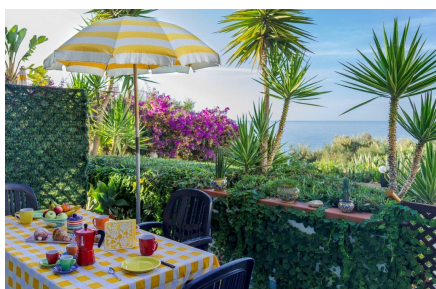

Appartamento Lux Superior

Il nostro appartamento Lumia Lux si trova a pochi passi dalla spiaggia, basta attraversare la stradina davanti alla casa e scendere una scala ombreggiata dalle piante, per raggiungere una delle più belle spiagge di Sciacca quella di Lumia che con il suo paesaggio tipicamente di macchina mediterranea vi farà sentire veramente in vacanze.

L'ampio terrazzo privato è attrezzato con tavolo sedie e sdraio che permette di mangiare all'aperto e godersi un panorama indimenticabile dall'alba al tramonto. Gli appartamenti Lumia Lux sono due e si trovano al piano rialzato e dispone di un'area attrezzata comune con barbecue davanti alla casa e posto auto privato.